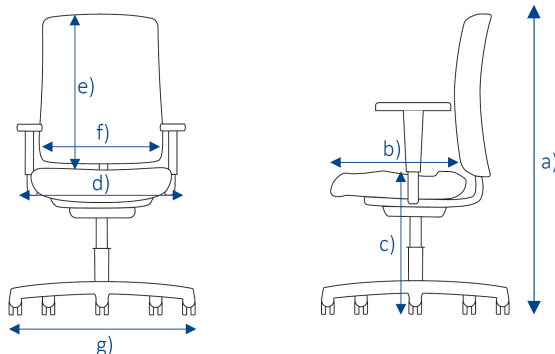

Enjoy Basic W + Material

Prezentare

Toata lumea isi doreste un spatiu la locul de munca, care sa arate placut dar sa si ofere confortul necesar. Aceste dorinte se pot indeplini cu scaunul Enjoy Basic W, care ofera confort deosebit beneficiarului.

Descriere tehnica

Project Enjoy PDH chair dimensions:

Chair height: 111-131 cm

Seat depth: 47-52.5 cm

B

a) Înălțime scaun
b) Adâncime șezut

c) Înălțime șezut
d) Lățime scaun

e) Înălțime spătar
f) Lățime șezut

g) Diametru bază

www.scaune.ro
întru orice spatiu

Seat height: 39-48 cm

Seat width: 52 cm

Base diameter: 64.5 cm

Project Enjoy PDH

Materiale

Mesh